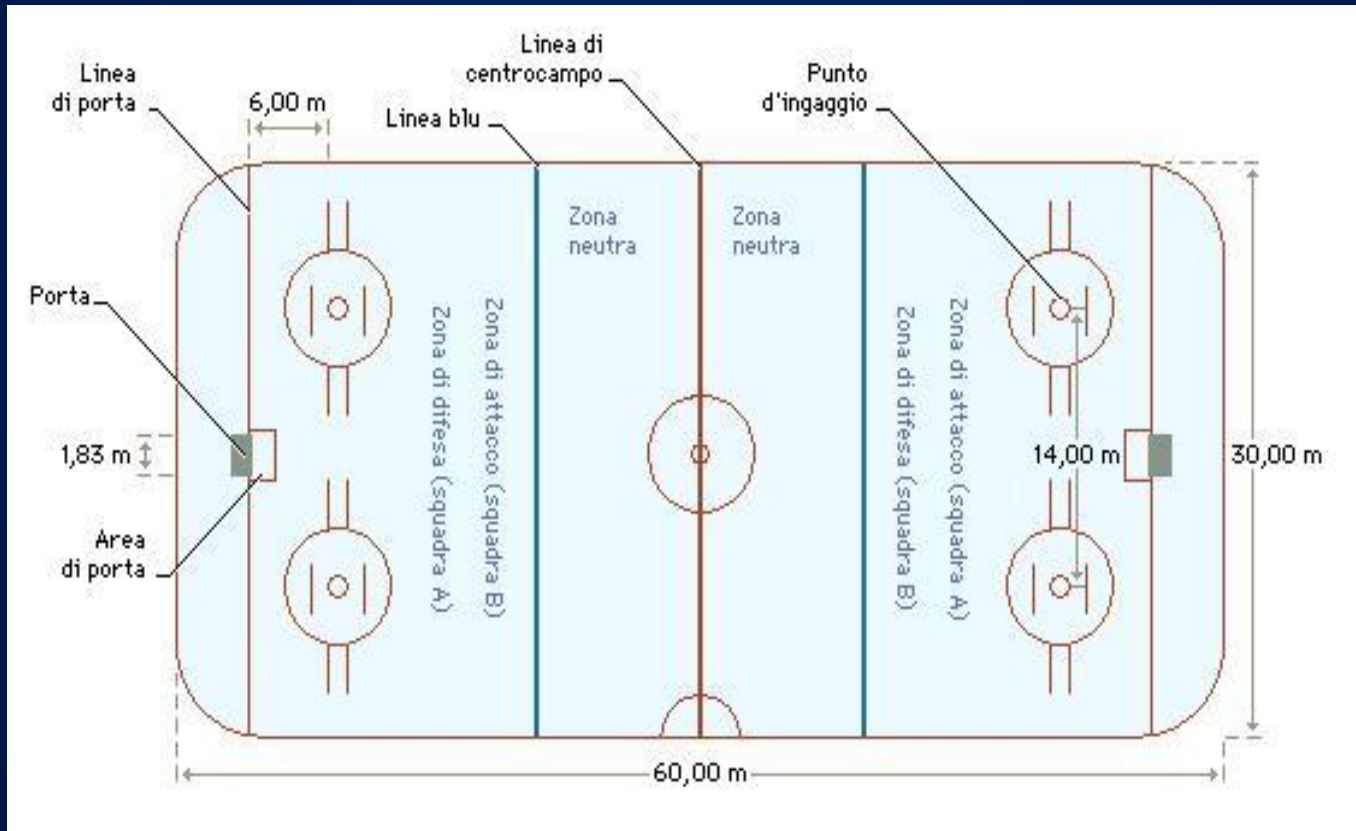

Federazione
Italiana
Cronometristi

Scuola Federale di
Cronometraggio

Hockey su ghiaccio

Corso allievi cronometristi

IL CAMPO DI GIOCO

TEMPI DI GIOCO

- 3 tempi da 20 minuti con 2 pause da 15 minuti
- Nei play-off e nelle partite A1 è previsto un tempo supplementare in caso di pareggio. Al primo goal finisce la partita. Se non arriva il goal si va ai rigori.
- 1 time-out di 30 secondi per squadra

REGISTRAZIONE

Associazione
Cronometristi
Vicenza

LUOGO ASOLO DATA 09.06.13 CAMPIONATO Mondo U-18
durata: 1° T. 15.44/16.13 2° T. 16.08/17.00 3° T. 17.14/17.52

SQUADRA A: <u>DARVERIA</u>					SQUADRA B: <u>SLOVENIA</u>							
*** GOALS ***					PENALITA'							
	T	ORA	G	A1 A2	T	ORA	NR	MIN	Inizio	Fine	Motivo	FINE TABELL
1	1	14.39	224		1	15.48	9	2	04.08	22.6	308.806	12.08
2	2	10.23	1612	10	1	11.18	19	2	08.22		308.806	06.42
3	2	15.30	1218		1	16.56	17	2	05.04		TROT	02.04
4	2	14.7	14.7		2	04.31	16	2	15.29		Col. 80	13.29
5	2	11.34	10.8	16	2	14.07	23	2	12.53		Col. 80	02.53
6	2	13.27	9.7		2	19.02	12	2	01.02		Col. 80	19.02
7	2	18.54	10.16	7	2	24.5	3	2	11.18		Col. 80	09.18
8												
9												
10												
11												
12												
13												
14												
15												
16												
17												
18												
19												